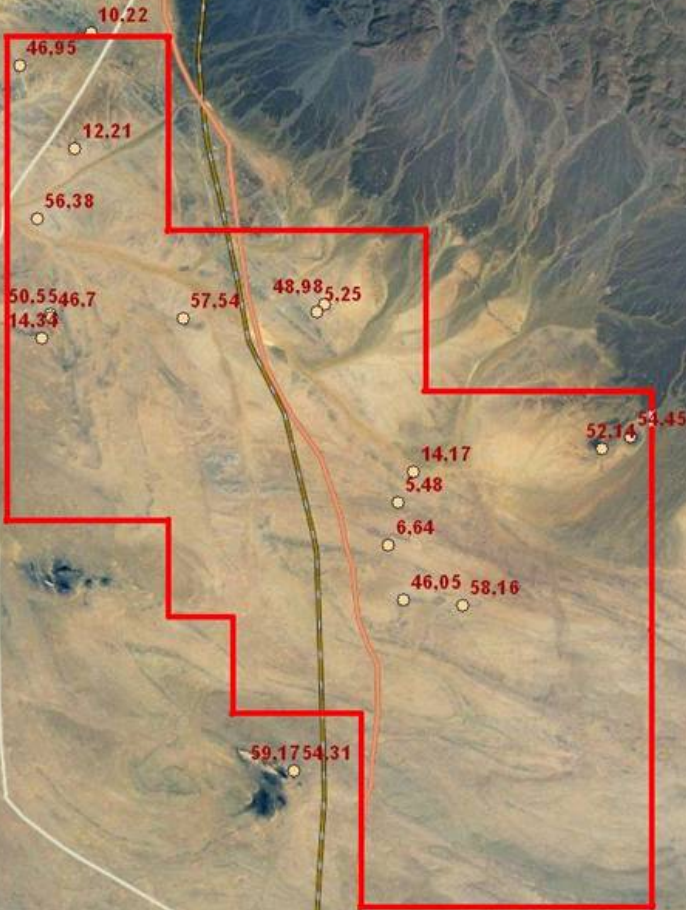

CARTE DE SITUATION DES ECHANTILLONS DE SURFACE

ZOUERAT

FDERIK

Kediet Ej Jil

○ Echantillon et teneur en %
■ Permis minier

2 750 1 375 0 m